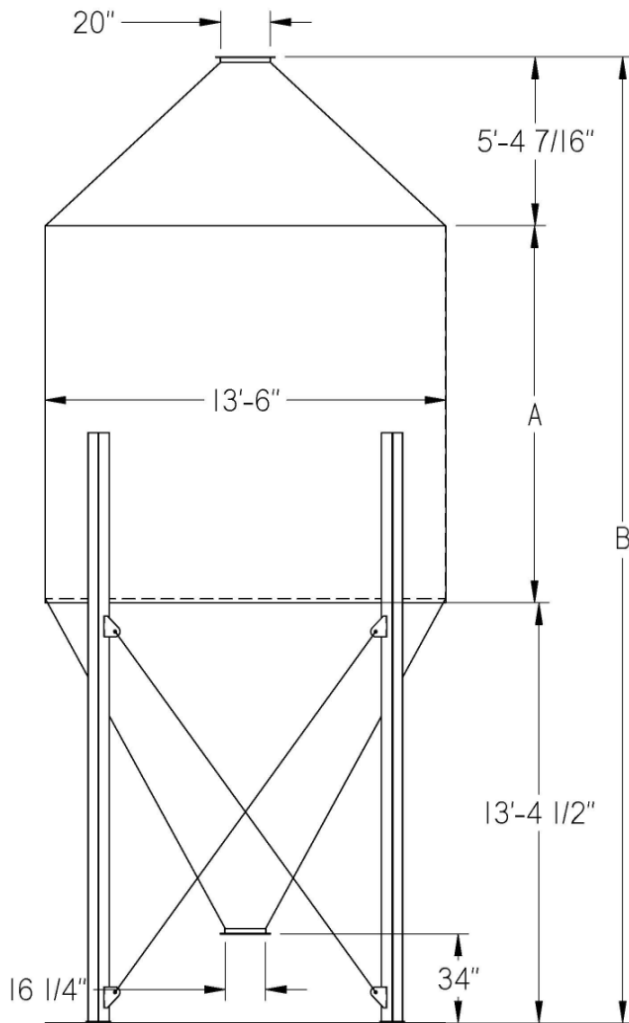

HP60 13.5' Diameter Dimensions & Cu. Ft. Capacity

Welded Bin HP60 MODEL	Net Total Cu Ft	Dimension "A"	Dimension "B"
HP60 13.5x10	2,251	10'	28'-11"
HP60 13.5x11	2,394	11'	29'-11"
HP60 13.5x12	2,537	12'	30'-11"
HP60 13.5x13	2,680	13'	31'-11"
HP60 13.5x14	2,822	14'	32'-11"
HP60 13.5x15	2,965	15'	33'-11"
HP60 13.5x16	3,108	16'	34'-11"
HP60 13.5x17	3,251	17'	35'-11"
HP60 13.5x18	3,394	18'	36'-11"
HP60 13.5x19	3,537	19'	37'-11"
HP60 13.5x20	3,680	20'	38'-11"
HP60 13.5x21	3,823	21'	39'-11"
HP60 13.5x22	3,966	22'	40'-11"
HP60 13.5x23	4,109	23'	41'-11"
HP60 13.5x24	4,251	24'	42'-11"
HP60 13.5x25	4,394	25'	43'-11"
HP60 13.5x26	4,537	26'	44'-11"
HP60 13.5x27	4,680	27'	45'-11"
HP60 13.5x28	4,823	28'	46'-11"
HP60 13.5x29	4,966	29'	47'-11"
HP60 13.5x30	5,109	30'	48'-11"
HP60 13.5x31	5,252	31'	49'-11"
HP60 13.5x32	5,395	32'	50'-11"
HP60 13.5x33	5,538	33'	51'-11"
HP60 13.5x34	5,680	34'	52'-11"
HP60 13.5x35	5,823	35'	53'-11"
HP60 13.5x36	5,966	36'	54'-11"
HP60 13.5x37	6,109	37'	55'-11"
HP60 13.5x38	6,252	38'	56'-11"
HP60 13.5x39	6,395	39'	57'-11"
HP60 13.5x40	6,538	40'	58'-11"
HP60 13.5x41	6,681	41'	59'-11"
HP60 13.5x42	6,824	42'	60'-11"
HP60 13.5x43	6,967	43'	61'-11"
HP60 13.5x44	7,109	44'	62'-11"
HP60 13.5x45	7,252	45'	63'-11"
HP60 13.5x46	7,395	46'	64'-11"
HP60 13.5x47	7,538	47'	65'-11"
HP60 13.5x48	7,681	48'	66'-11"
HP60 13.5x49	7,824	49'	67'-11"
HP60 13.5x50	7,967	50'	68'-11"