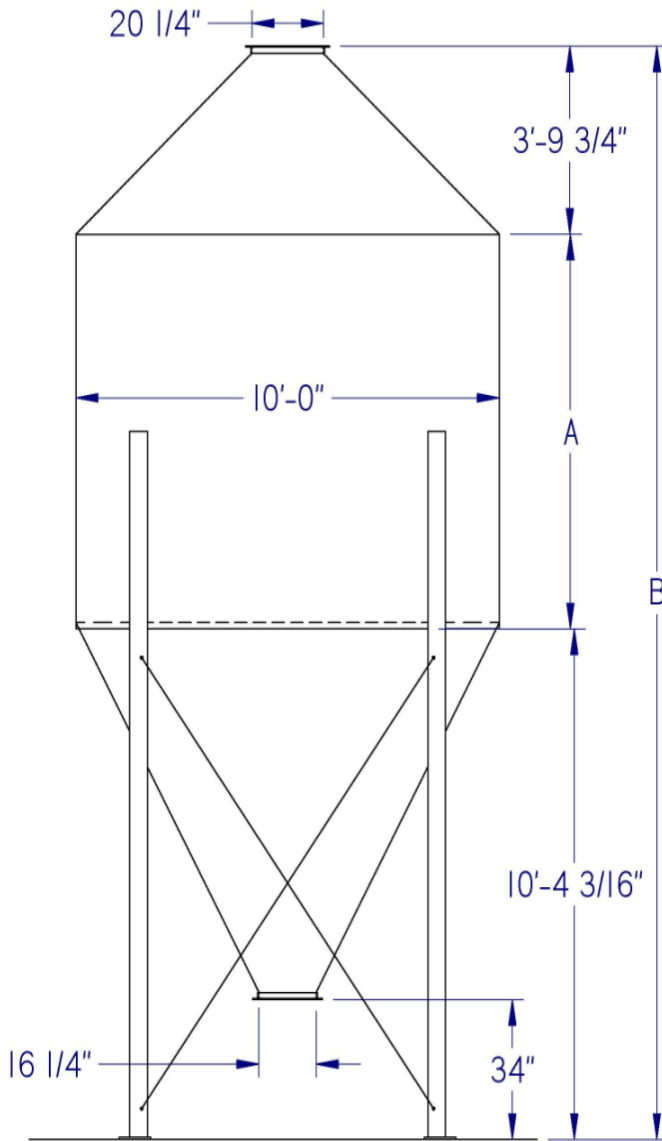

HP60 10' Diameter Dimensions & Cu. Ft. Capacity

Welded Bin HP60 MODEL	Net Total Cu Ft	Dimension "A"	Dimension "B"
HP60 10x8	925	8'	22'-2"
HP60 10x9	1,004	9'	23'-2"
HP60 10x10	1,082	10'	24'-2"
HP60 10x11	1,161	11'	25'-2"
HP60 10x12	1,239	12'	26'-2"
HP60 10x13	1,318	13'	27'-2"
HP60 10x14	1,397	14'	28'-2"
HP60 10x15	1,475	15'	29'-2"
HP60 10x16	1,554	16'	30'-2"
HP60 10x17	1,632	17'	31'-2"
HP60 10x18	1,711	18'	32'-2"
HP60 10x19	1,789	19'	33'-2"
HP60 10x20	1,868	20'	34'-2"
HP60 10x21	1,946	21'	35'-2"
HP60 10x22	2,025	22'	36'-2"
HP60 10x23	2,103	23'	37'-2"
HP60 10x24	2,182	24'	38'-2"
HP60 10x25	2,261	25'	39'-2"
HP60 10x26	2,339	26'	40'-2"
HP60 10x27	2,418	27'	41'-2"
HP60 10x28	2,496	28'	42'-2"
HP60 10x29	2,575	29'	43'-2"
HP60 10x30	2,653	30'	44'-2"
HP60 10x31	2,732	31'	45'-2"
HP60 10x32	2,810	32'	46'-2"
HP60 10x33	2,889	33'	47'-2"
HP60 10x34	2,967	34'	48'-2"
HP60 10x35	3,046	35'	49'-2"
HP60 10x36	3,124	36'	50'-2"
HP60 10x37	3,203	37'	51'-2"
HP60 10x38	3,282	38'	52'-2"
HP60 10x39	3,360	39'	53'-2"
HP60 10x40	3,439	40'	54'-2"
HP60 10x41	3,517	41'	55'-2"
HP60 10x42	3,596	42'	56'-2"
HP60 10x43	3,674	43'	57'-2"
HP60 10x44	3,753	44'	58'-2"
HP60 10x45	3,831	45'	59'-2"
HP60 10x46	3,910	46'	60'-2"
HP60 10x47	3,988	47'	61'-2"
HP60 10x48	4,067	48'	62'-2"
HP60 10x49	4,145	49'	63'-2"
HP60 10x50	4,224	50'	64'-2"
HP60 10x51	4,303	51'	65'-2"
HP60 10x52	4,381	52'	66'-2"
HP60 10x53	4,460	53'	67'-2"
HP60 10x54	4,538	54'	68'-2"
HP60 10x55	4,617	55'	69'-2"
HP60 10x56	4,695	56'	70'-2"
HP60 10x57	4,774	57'	71'-2"
HP60 10x58	4,852	58'	72'-2"
HP60 10x59	4,931	59'	73'-2"
HP60 10x60	5,009	60'	74'-2"